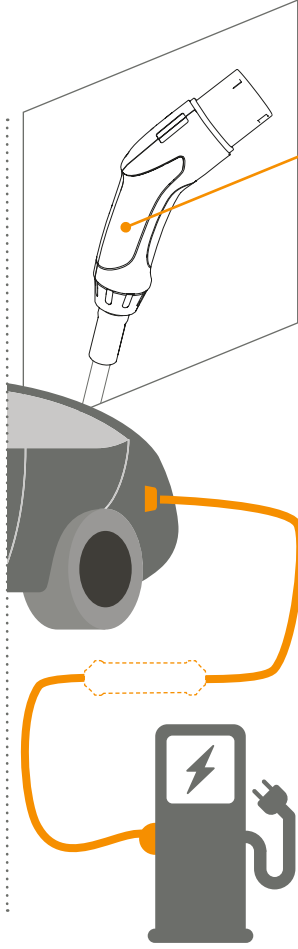

## JUICE BOOSTER 2

[juice-world.com/accessories](http://juice-world.com/accessories)

- Type 2 (EU)
- Type 3 (FR)
- CEE32, 3-phase (Global)
- CEE16, 3-phase (Global)
- CEE32, 1-phase (Global)
- CEE16, 1-phase (Global)
- Plexo 32A, 3-phase (FR)
- Plexo 20A, 3-phase (FR)
- Plexo 32A, 1-phase (FR)
- Plexo 20A, 1-phase (FR)
- CEE32, 1-phase (NO)
- 56pa450 (AU)
- CEE 7/7 (EU)
- Schuko (DE)
- Green'up (FR)
- T25 (CH)
- T15 (CH)
- T23 (CH)
- T12/13 (CH)
- Type L, 10A (IT)
- Type L, 16A (IT)
- NEMA 5-15 (US)
- NEMA 5-20 (US)
- NEMA 6-15 (US)
- NEMA 6-20 (US)
- NEMA 6-50 (US)
- NEMA 14-30 (US)
- NEMA 14-50 (US)
- NEMA TT-30 (US)
- Type G (GB)
- Type M (ZA)
- Type K (DK)
- Type I, 10A (CN)
- Type I, 16A (CN)